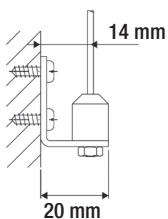

Montage an der Wand
Art.-Nr.: XMSEWA