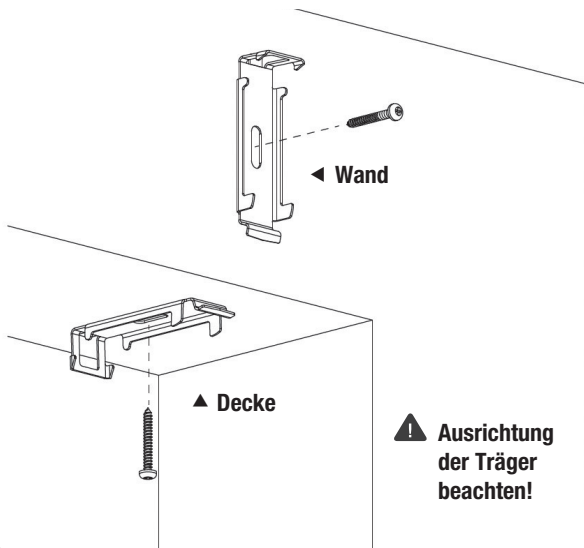

⚠ ACHTUNG: Rollo muss exakt waagrecht montiert werden, da ansonsten der Stoffbehang schief wickelt!

Achtung

Kleine Kinder können durch Schlingen in Zugschnüren, Ketten, Gurten und innen befindlichen Schnüren zum Betätigen des Produktes stranguliert werden. Der Hals eines Kindes kann in Schnüre verwickelt werden. Betten, Kinderbetten und Möbel sind entfernt von Schnüren für Fensterabdeckungen aufzustellen. Schnüre sind aus der Reichweite von Kindern zu halten, um Strangulierung und Verwicklungen zu vermeiden. Schnüre dürfen nicht miteinander verknüpft werden. Es ist sicherzustellen, dass sich Schnüre nicht ertwickeln und eine Schlinge bilden.

www.schwoller.at

Abstand der Träger ermitteln

Anlagenbreite bis	100 cm	190 cm	280 cm	360 cm
Trägeranzahl	2	3	4	5

Medium-Rollo mit Montageprofil

Medium-Rollo mit Montageprofil

Montage

1 Montage der Träger:

Medium-Rollo mit Montageprofil

Montage

2

i

Medium-Rollo mit Montageprofil

Demontage

i

Option: seitliche Seilführung

Art.Nr. XMSE – Ausführung mit seitlicher Seilführung