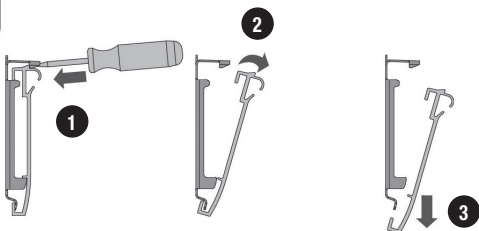

⚠ ACHTUNG: Rollo muss exakt waagrecht montiert werden, da ansonsten der Stoffbehang schief wickelt!

Achtung

Kleine Kinder können durch Schlingen in Zugschnüren, Ketten, Gurten und innen befindlichen Schnüren zum Betätigen des Produktes stranguliert werden. Der Hals eines Kindes kann in Schnüre verwickelt werden. Betten, Kinderbetten und Möbel sind entfernt von Schnüren für Fensterabdeckungen aufzustellen. Schnüre sind aus der Reichweite von Kindern zu halten, um Strangulierung und Verwicklungen zu vermeiden. Schnüre dürfen nicht miteinander verknüpft werden. Es ist sicherzustellen, dass sich Schnüre nicht ertwickeln und eine Schlinge bilden.

www.schwoller.at

Abstand der Träger ermitteln

Anlagenbreite bis	100 cm	190 cm	280 cm	360 cm
Trägeranzahl	2	3	4	5

Medium-Rollo mit Montageprofil

Medium-Rollo mit Montageprofil

Montage

1 Montage der Träger:

Medium-Rollo mit Montageprofil

Montage

2

i

Medium-Rollo mit Montageprofil

Demontage

i

Option: seitliche Seilführung

Art.Nr. XMSE – Ausführung mit seitlicher Seilführung