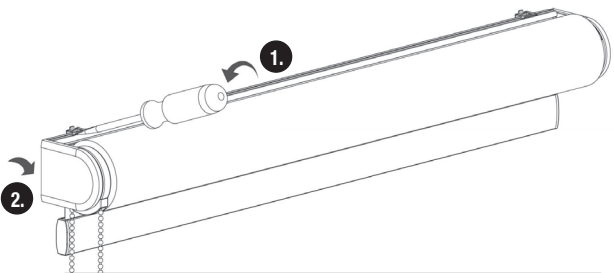

⚠ ACHTUNG: Rollo muss exakt waagrecht montiert werden, da ansonsten der Stoffbehang schief wickelt!

Achtung

Kleine Kinder können durch Schlingen in Zugschnüren, Ketten, Gurten und innen befindlichen Schnüren zum Betätigen des Produktes stranguliert werden. Der Hals eines Kindes kann in Schnüre verwickelt werden. Betten, Kinderbetten und Möbel sind entfernt von Schnüren für Fensterabdeckungen aufzustellen. Schnüre sind aus der Reichweite von Kindern zu halten, um Strangulierung und Verwicklungen zu vermeiden. Schnüre dürfen nicht miteinander verknüpft werden. Es ist sicherzustellen, dass sich Schnüre nicht ertwickeln und eine Schlinge bilden.

www.schwoller.at

Abstand der Träger ermitteln

Anlagenbreite bis	100 cm	190 cm	280 cm	360 cm
Trägeranzahl	2	3	4	5

Medium-Rollo mit Montageprofil

Medium-Rollo mit Montageprofil

Montage

1 Montage der Träger:

Medium-Rollo mit Montageprofil

Montage

2

i

Medium-Rollo mit Montageprofil

Demontage

i

Option: seitliche Seilführung

Art.Nr. XMSE – Ausführung mit seitlicher Seilführung