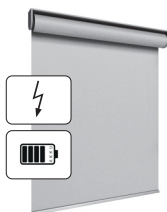

schwöller

MEDIUM-ROLLO mit Montageprofil

Montage- und Bedienungsanleitung

Medium-Rollo
mit Kettenzug und
Montageprofil:
xR040M

Medium-Rollo
mit Motor und
Montageprofil:
xR040MOM

Option: seitliche Seilführung