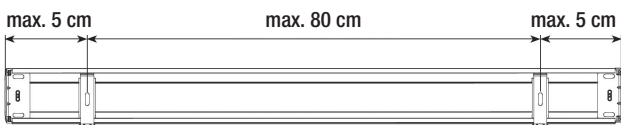

⚠ ACHTUNG: Rollo muss exakt waagrecht montiert werden, da ansonsten der Stoffbehang schief wickelt!

Achtung

Kleine Kinder können durch Schlingen in Zugschnüren, Ketten, Gurten und innen befindlichen Schnüren zum Betätigen des Produktes stranguliert werden. Der Hals eines Kindes kann in Schnüre verwickelt werden. Betten, Kinderbetten und Möbel sind entfernt von Schnüren für Fensterabdeckungen aufzustellen. Schnüre sind aus der Reichweite von Kindern zu halten, um Strangulierung und Verwicklungen zu vermeiden. Schnüre dürfen nicht miteinander verknüpft werden. Es ist sicherzustellen, dass sich Schnüre nicht ertwickeln und eine Schlinge bilden.

www.schwoller.at

Abstand der Träger ermitteln

Anlagenbreite bis	100 cm	190 cm	280 cm	360 cm
Trägeranzahl	2	3	4	5

Medium-Rollo mit Montageprofil

Medium-Rollo mit Montageprofil

Montage

1 Montage der Träger:

Medium-Rollo mit Montageprofil