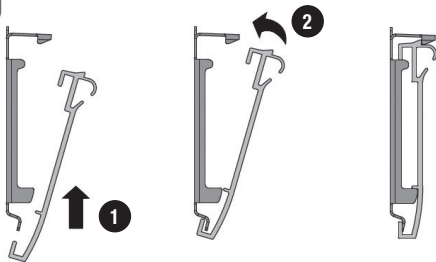

⚠ ACHTUNG: Rollo muss exakt waagrecht montiert werden, da ansonsten der Stoffbehang schief wickelt!

Achtung

Kleine Kinder können durch Schlingen in Zugschnüren, Ketten, Gurten und innen befindlichen Schnüren zum Betätigen des Produktes stranguliert werden. Der Hals eines Kindes kann in Schnüre verwickelt werden. Betten, Kinderbetten und Möbel sind entfernt von Schnüren für Fensterabdeckungen aufzustellen. Schnüre sind aus der Reichweite von Kindern zu halten, um Strangulierung und Verwicklungen zu vermeiden. Schnüre dürfen nicht miteinander verknüpft werden. Es ist sicherzustellen, dass sich Schnüre nicht ertwickeln und eine Schlinge bilden.

www.schwoller.at

Abstand der Träger ermitteln

Anlagenbreite bis	100 cm	190 cm	280 cm	360 cm
Trägeranzahl	2	3	4	5

Medium-Rollo mit Montageprofil

Medium-Rollo mit Montageprofil

Montage

1 Montage der Träger:

Medium-Rollo mit Montageprofil

Montage

2

i

Medium-Rollo mit Montageprofil

Demontage

i

Option: seitliche Seilführung

Art.Nr. XMSE – Ausführung mit seitlicher Seilführung