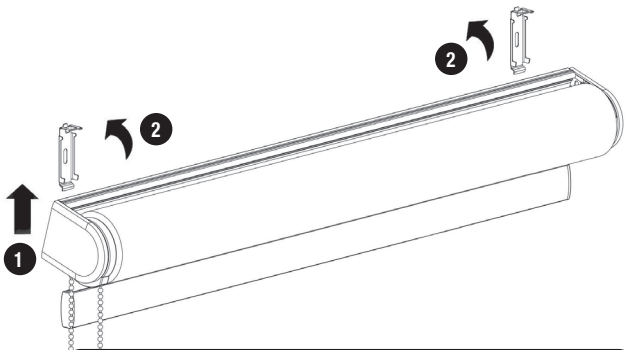

⚠ ACHTUNG: Rollo muss exakt waagrecht montiert werden, da ansonsten der Stoffbehang schief wickelt!

Achtung

Kleine Kinder können durch Schlingen in Zugschnüren, Ketten, Gurten und innen befindlichen Schnüren zum Betätigen des Produktes stranguliert werden. Der Hals eines Kindes kann in Schnüre verwickelt werden. Betten, Kinderbetten und Möbel sind entfernt von Schnüren für Fensterabdeckungen aufzustellen. Schnüre sind aus der Reichweite von Kindern zu halten, um Strangulierung und Verwicklungen zu vermeiden. Schnüre dürfen nicht miteinander verknüpft werden. Es ist sicherzustellen, dass sich Schnüre nicht ertwickeln und eine Schlinge bilden.

www.schwoller.at

Abstand der Träger ermitteln

Anlagenbreite bis	100 cm	190 cm	280 cm	360 cm
Trägeranzahl	2	3	4	5

Medium-Rollo mit Montageprofil

Medium-Rollo mit Montageprofil

Montage

1 Montage der Träger:

Medium-Rollo mit Montageprofil

Montage

2

i

Medium-Rollo mit Montageprofil

Demontage

i

Option: seitliche Seilführung

Art.Nr. XMSE – Ausführung mit seitlicher Seilführung