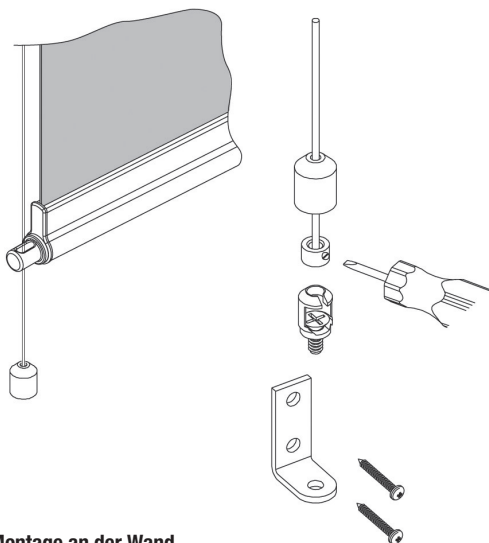

⚠ ACHTUNG: Rollo muss exakt waagrecht montiert werden, da ansonsten der Stoffbehang schief wickelt!

Achtung

Kleine Kinder können durch Schlingen in Zugschnüren, Ketten, Gurten und innen befindlichen Schnüren zum Betätigen des Produktes stranguliert werden. Der Hals eines Kindes kann in Schnüre verwickelt werden. Betten, Kinderbetten und Möbel sind entfernt von Schnüren für Fensterabdeckungen aufzustellen. Schnüre sind aus der Reichweite von Kindern zu halten, um Strangulierung und Verwicklungen zu vermeiden. Schnüre dürfen nicht miteinander verknüpft werden. Es ist sicherzustellen, dass sich Schnüre nicht ertwickeln und eine Schlinge bilden.

Montage

2

i

Medium-Rollo mit Montageprofil

Demontage

i

Option: seitliche Seilführung

Art.Nr. XMSE – Ausführung mit seitlicher Seilführung