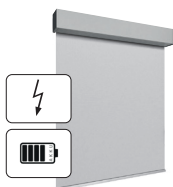

schwöller

MEDIUM-ROLLO mit Kassette

Montage- und Bedienungsanleitung

Medium-Rollo
mit Kettenzug und
Kassette:
XR040K

Medium-Rollo
mit Motor und
Kassette:
XR040MOK

Option: seitliche Seilführung

Verehrte Kundin, verehrter Kunde!