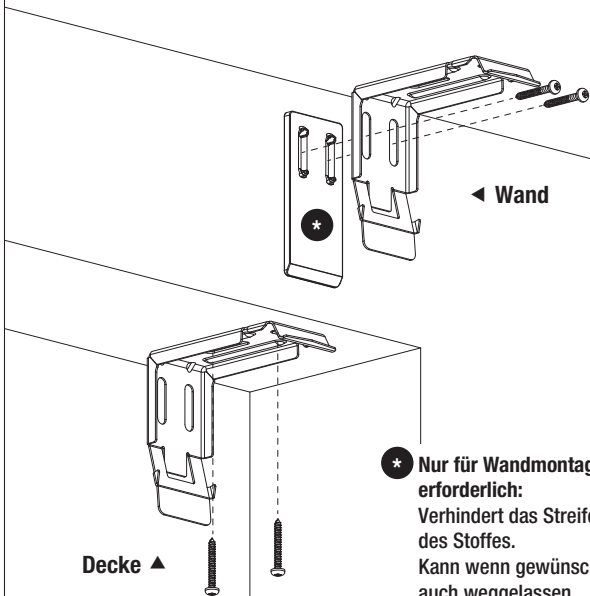

⚠ ACHTUNG: Rollo muss exakt waagrecht montiert werden, da ansonsten der Stoffbehang schief wickelt!

Achtung

Kleine Kinder können durch Schlingen in Zugschnüren, Ketten, Gurten und innen befindlichen Schnüren zum Betätigen des Produktes stranguliert werden. Der Hals eines Kindes kann in Schnüre verwickelt werden. Betten, Kinderbetten und Möbel sind entfernt von Schnüren für Fensterabdeckungen aufzustellen. Schnüre sind aus der Reichweite von Kindern zu halten, um Strangulierung und Verwicklungen zu vermeiden. Schnüre dürfen nicht miteinander verknüpft werden. Es ist sicherzustellen, dass sich Schnüre nicht ertwickeln und eine Schlinge bilden.

www.schwoller.at

Abstand der Träger ermitteln

Anlagenbreite bis	100 cm	190 cm	280 cm	360 cm
Trägeranzahl	2	3	4	5

Medium-Rollo mit Kassette

Medium-Rollo mit Kassette

Montage

1 Montage der Träger:

2a Montage an der Wand:

2b Montage an der Decke:

a Wand-Demontage:

b Decken-Demontage:

Option: seitliche Seilführung

Art.Nr. XMSE – Ausführung mit seitlicher Seilführung

Montage an der Wand

Art.-Nr.: XMSEWA

Montage am Boden