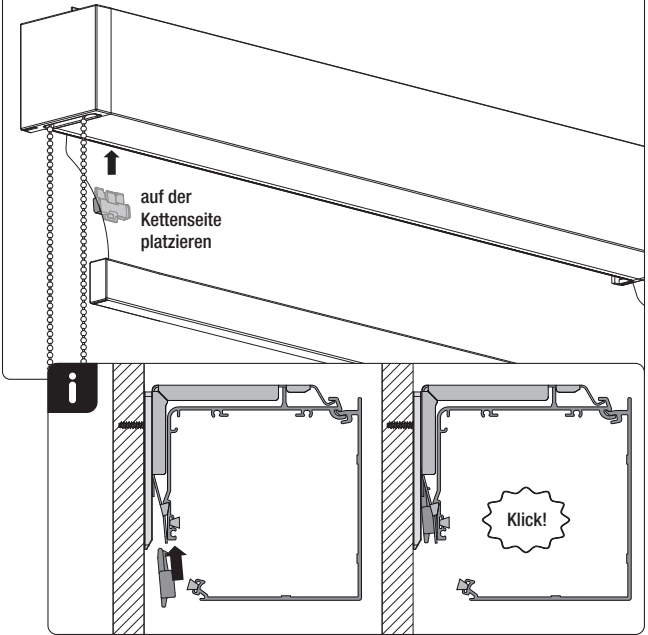

⚠ ACHTUNG: Rollo muss exakt waagrecht montiert werden, da ansonsten der Stoffbehang schief wickelt!

Achtung

Kleine Kinder können durch Schlingen in Zugschnüren, Ketten, Gurten und innen befindlichen Schnüren zum Betätigen des Produktes stranguliert werden. Der Hals eines Kindes kann in Schnüre verwickelt werden. Betten, Kinderbetten und Möbel sind entfernt von Schnüren für Fensterabdeckungen aufzustellen. Schnüre sind aus der Reichweite von Kindern zu halten, um Strangulierung und Verwicklungen zu vermeiden. Schnüre dürfen nicht miteinander verknüpft werden. Es ist sicherzustellen, dass sich Schnüre nicht ertwickeln und eine Schlinge bilden.

www.schwoller.at

Abstand der Träger ermitteln

Anlagenbreite bis	100 cm	190 cm	280 cm	360 cm
Trägeranzahl	2	3	4	5

Medium-Rollo mit Kassette

Medium-Rollo mit Kassette

Montage

1 Montage der Träger:

2a Montage an der Wand:

2b Montage an der Decke:

a Wand-Demontage:

b Decken-Demontage:

Option: seitliche Seilführung

Art.Nr. XMSE – Ausführung mit seitlicher Seilführung

Montage an der Wand

Art.-Nr.: XMSEWA

Montage am Boden