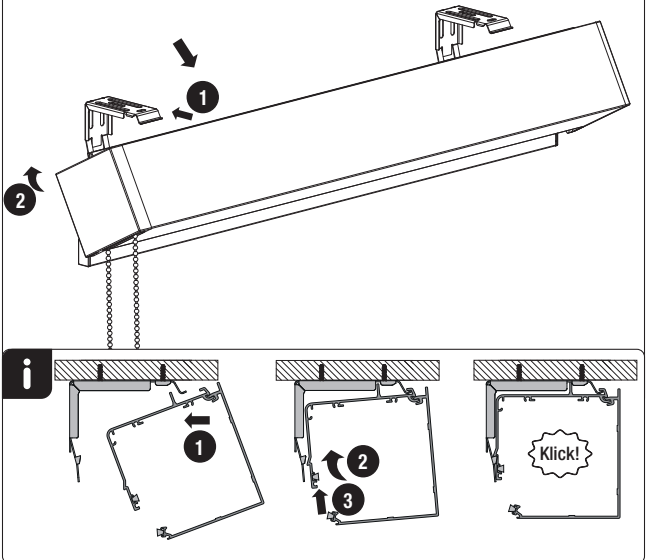

⚠ ACHTUNG: Rollo muss exakt waagrecht montiert werden, da ansonsten der Stoffbehang schief wickelt!

Achtung

Kleine Kinder können durch Schlingen in Zugschnüren, Ketten, Gurten und innen befindlichen Schnüren zum Betätigen des Produktes stranguliert werden. Der Hals eines Kindes kann in Schnüre verwickelt werden. Betten, Kinderbetten und Möbel sind entfernt von Schnüren für Fensterabdeckungen aufzustellen. Schnüre sind aus der Reichweite von Kindern zu halten, um Strangulierung und Verwicklungen zu vermeiden. Schnüre dürfen nicht miteinander verknüpft werden. Es ist sicherzustellen, dass sich Schnüre nicht ertwickeln und eine Schlinge bilden.

www.schwoller.at

Abstand der Träger ermitteln

Anlagenbreite bis	100 cm	190 cm	280 cm	360 cm
Trägeranzahl	2	3	4	5

Medium-Rollo mit Kassette

Medium-Rollo mit Kassette

Montage

1 Montage der Träger:

2a Montage an der Wand:

2b Montage an der Decke:

a Wand-Demontage:

b Decken-Demontage:

Option: seitliche Seilführung

Art.Nr. XMSE – Ausführung mit seitlicher Seilführung

Montage an der Wand

Art.-Nr.: XMSEWA

Montage am Boden