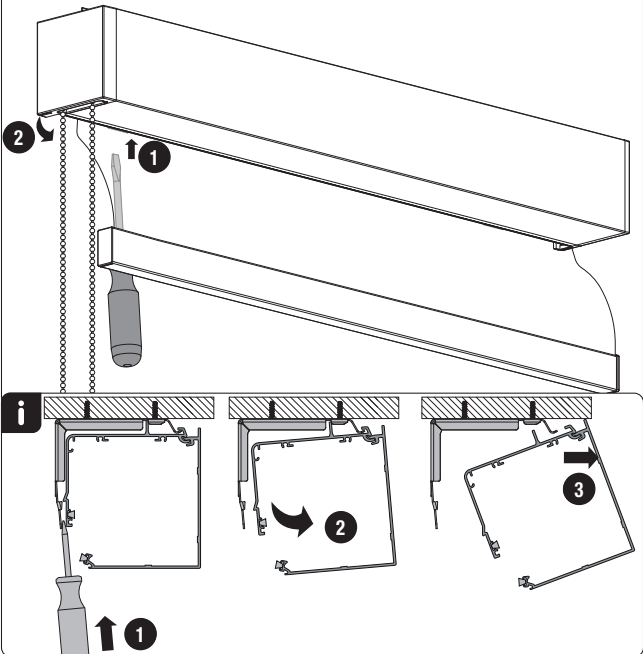

⚠ ACHTUNG: Rollo muss exakt waagrecht montiert werden, da ansonsten der Stoffbehang schief wickelt!

Achtung

Kleine Kinder können durch Schlingen in Zugschnüren, Ketten, Gurten und innen befindlichen Schnüren zum Betätigen des Produktes stranguliert werden. Der Hals eines Kindes kann in Schnüre verwickelt werden. Betten, Kinderbetten und Möbel sind entfernt von Schnüren für Fensterabdeckungen aufzustellen. Schnüre sind aus der Reichweite von Kindern zu halten, um Strangulierung und Verwicklungen zu vermeiden. Schnüre dürfen nicht miteinander verknüpft werden. Es ist sicherzustellen, dass sich Schnüre nicht ertwickeln und eine Schlinge bilden.

www.schwoller.at

Abstand der Träger ermitteln

Anlagenbreite bis	100 cm	190 cm	280 cm	360 cm
Trägeranzahl	2	3	4	5

Medium-Rollo mit Kassette

Medium-Rollo mit Kassette

Montage

1 Montage der Träger:

2a Montage an der Wand:

2b Montage an der Decke:

a Wand-Demontage:

b Decken-Demontage:

Option: seitliche Seilführung

Art.Nr. XMSE – Ausführung mit seitlicher Seilführung

Montage an der Wand

Art.-Nr.: XMSEWA

Montage am Boden