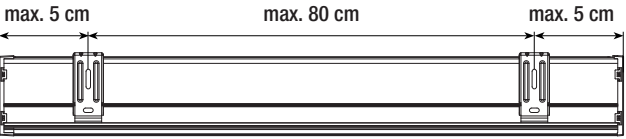

⚠ ACHTUNG: Rollo muss exakt waagrecht montiert werden, da ansonsten der Stoffbehang schief wickelt!

Achtung

Kleine Kinder können durch Schlingen in Zugschnüren, Ketten, Gurten und innen befindlichen Schnüren zum Betätigen des Produktes stranguliert werden. Der Hals eines Kindes kann in Schnüre verwickelt werden. Betten, Kinderbetten und Möbel sind entfernt von Schnüren für Fensterabdeckungen aufzustellen. Schnüre sind aus der Reichweite von Kindern zu halten, um Strangulierung und Verwicklungen zu vermeiden. Schnüre dürfen nicht miteinander verknüpft werden. Es ist sicherzustellen, dass sich Schnüre nicht ertwickeln und eine Schlinge bilden.

www.schwoller.at

Abstand der Träger ermitteln

Anlagenbreite bis	100 cm	190 cm	280 cm	360 cm
Trägeranzahl	2	3	4	5

Medium-Rollo mit Kassette

Medium-Rollo mit Kassette

Montage

1 Montage der Träger:

2a Montage an der Wand: