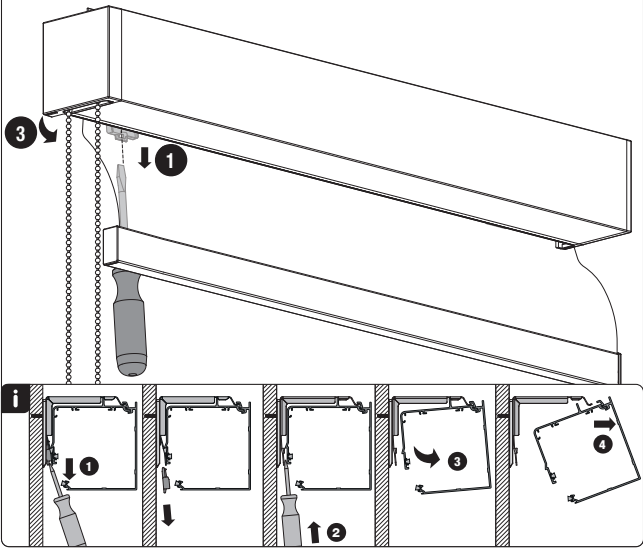

⚠ ACHTUNG: Rollo muss exakt waagrecht montiert werden, da ansonsten der Stoffbehang schief wickelt!

Achtung

Kleine Kinder können durch Schlingen in Zugschnüren, Ketten, Gurten und innen befindlichen Schnüren zum Betätigen des Produktes stranguliert werden. Der Hals eines Kindes kann in Schnüre verwickelt werden. Betten, Kinderbetten und Möbel sind entfernt von Schnüren für Fensterabdeckungen aufzustellen. Schnüre sind aus der Reichweite von Kindern zu halten, um Strangulierung und Verwicklungen zu vermeiden. Schnüre dürfen nicht miteinander verknüpft werden. Es ist sicherzustellen, dass sich Schnüre nicht ertwickeln und eine Schlinge bilden.

www.schwoller.at

Abstand der Träger ermitteln

Anlagenbreite bis	100 cm	190 cm	280 cm	360 cm
Trägeranzahl	2	3	4	5

Medium-Rollo mit Kassette

Medium-Rollo mit Kassette

Montage

1 Montage der Träger:

2a Montage an der Wand:

2b Montage an der Decke:

a Wand-Demontage:

b Decken-Demontage:

Option: seitliche Seilführung

Art.Nr. XMSE – Ausführung mit seitlicher Seilführung

Montage an der Wand

Art.-Nr.: XMSEWA

Montage am Boden