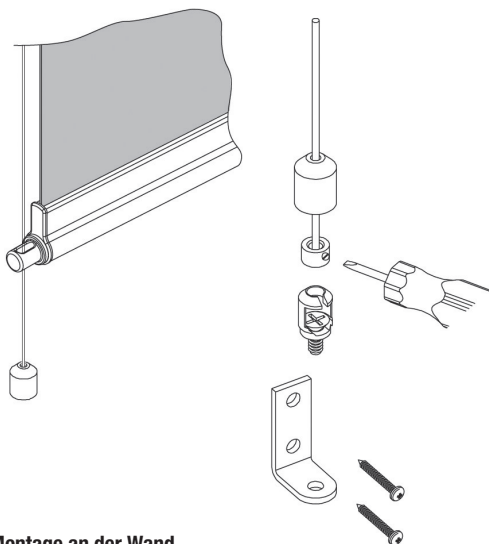

schwöller

MEDIUM-ROLLO mit Kassette

Montage- und Bedienungsanleitung

Medium-Rollo
mit Kettenzug und
Kassette:
XR040K

Medium-Rollo
mit Motor und
Kassette:
XR040MOK

Option: seitliche Seilführung

Verehrte Kundin, verehrter Kunde!

⚠ ACHTUNG: Rollo muss exakt waagrecht montiert werden, da ansonsten der Stoffbehang schief wickelt!

Achtung

Kleine Kinder können durch Schlingen in Zugschnüren, Ketten, Gurten und innen befindlichen Schnüren zum Betätigen des Produktes stranguliert werden. Der Hals eines Kindes kann in Schnüre verwickelt werden. Betten, Kinderbetten und Möbel sind entfernt von Schnüren für Fensterabdeckungen aufzustellen. Schnüre sind aus der Reichweite von Kindern zu halten, um Strangulierung und Verwicklungen zu vermeiden. Schnüre dürfen nicht miteinander verknüpft werden. Es ist sicherzustellen, dass sich Schnüre nicht ertwickeln und eine Schlinge bilden.

2b Montage an der Decke:

a Wand-Demontage:

b Decken-Demontage:

Option: seitliche Seilführung

Art.Nr. XMSE – Ausführung mit seitlicher Seilführung

Montage an der Wand

Art.-Nr.: XMSEWA

Montage am Boden