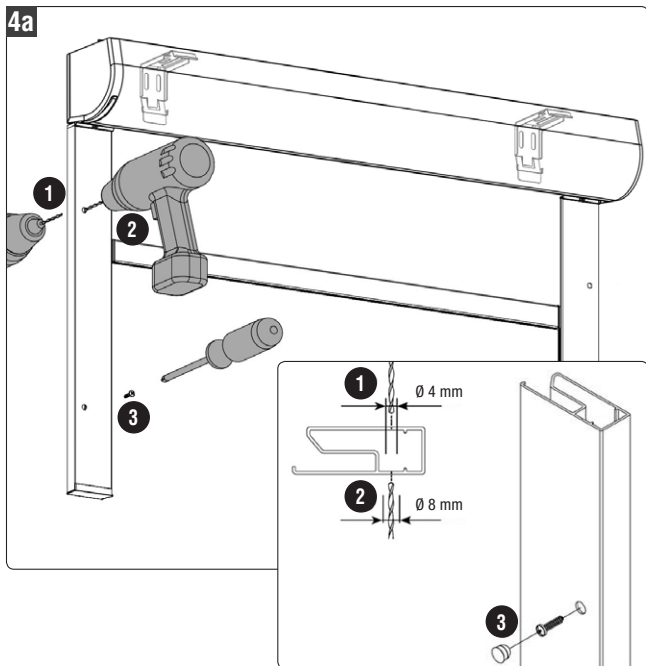

Ausführung mit seitlicher Profilführung

- Typ **xr010K** – Standard-Kettenzugrollo mit Kassette und seitlicher Profilführung
- Typ **xr014MOK** – Standard-Motorrollo mit Kassette mit Sonderzubehör **XMRSP** (seitlicher Profilführung)
- Typ **xr040KSP** – Medium-Kettenzugrollo mit Kassette und seitlicher Profilführung
- Typ **xr040MOK** – Medium-Motorrollo mit Kassette mit Sonderzubehör **XMRSP** (seitlicher Profilführung)

Ausführung mit seitr. Profilführung

Bei Wandmontage:

Bei Nischenmontage: