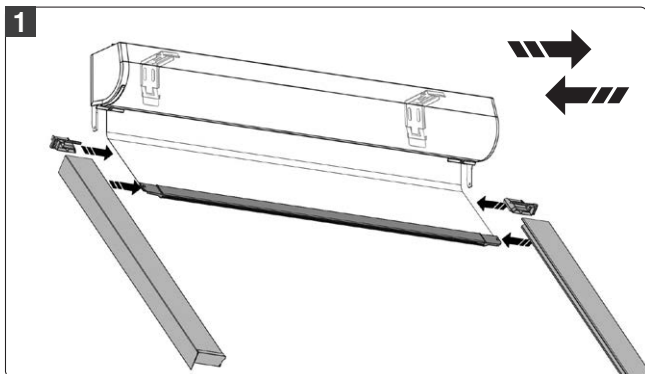

Ausführung mit seitlicher Profilführung

- Typ **xr010K** – Standard-Kettenzugrollo mit Kassette und seitlicher Profilführung
- Typ **xr014MOK** – Standard-Motorrollo mit Kassette mit Sonderzubehör **XMRSP** (seitlicher Profilführung)
- Typ **xr040KSP** – Medium-Kettenzugrollo mit Kassette und seitlicher Profilführung
- Typ **xr040MOK** – Medium-Motorrollo mit Kassette mit Sonderzubehör **XMRSP** (seitlicher Profilführung)

Ausführung mit seitr. Profilführung

Bei Wandmontage:

Bei Nischenmontage: