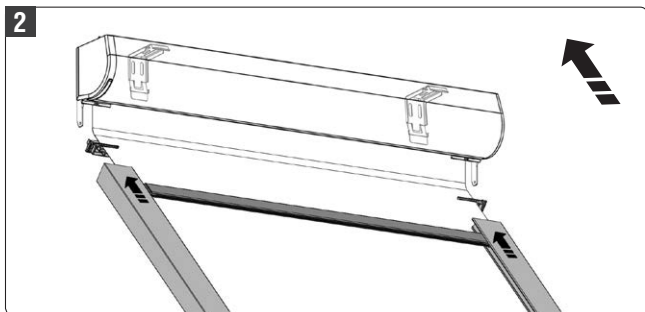

Ausführung mit seitlicher Profilführung

- Typ **xr010K** – Standard-Kettenzugrollo mit Kassette und seitlicher Profilführung
- Typ **xr014MOK** – Standard-Motorrollo mit Kassette mit Sonderzubehör **XMRSP** (seitlicher Profilführung)
- Typ **xr040KSP** – Medium-Kettenzugrollo mit Kassette und seitlicher Profilführung
- Typ **xr040MOK** – Medium-Motorrollo mit Kassette mit Sonderzubehör **XMRSP** (seitlicher Profilführung)

Ausführung mit seitr. Profilführung

Bei Wandmontage:

Bei Nischenmontage: