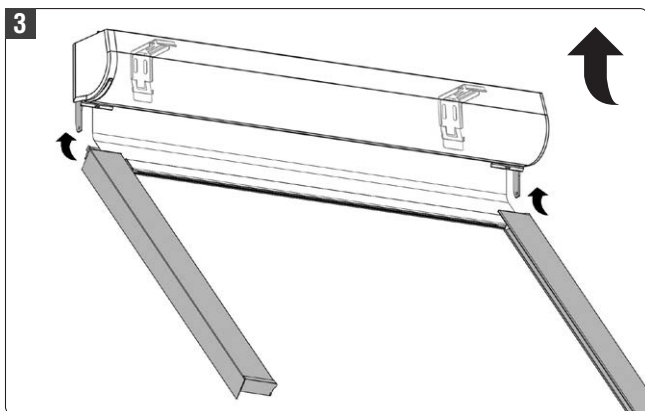

Ausführung mit seitlicher Profilführung

- Typ **xr010K** – Standard-Kettenzugrollo mit Kassette und seitlicher Profilführung
- Typ **xr014MOK** – Standard-Motorrollo mit Kassette mit Sonderzubehör **XMRSP** (seitlicher Profilführung)
- Typ **xr040KSP** – Medium-Kettenzugrollo mit Kassette und seitlicher Profilführung
- Typ **xr040MOK** – Medium-Motorrollo mit Kassette mit Sonderzubehör **XMRSP** (seitlicher Profilführung)

Ausführung mit seitr. Profilführung

Bei Wandmontage:

Bei Nischenmontage: