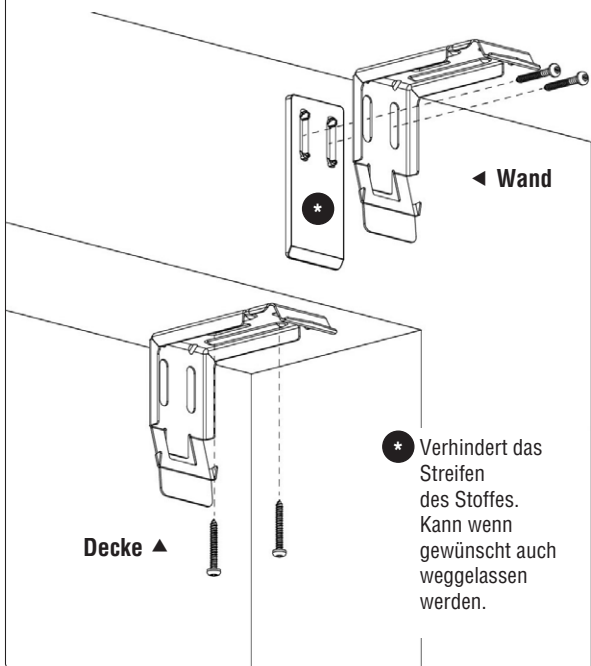

1 Montage der Träger: