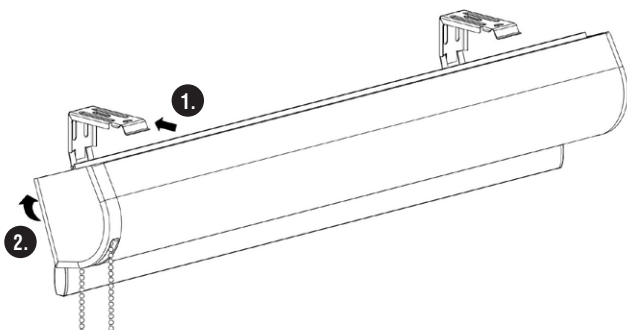

www.schwoller.at

1 Montage der Träger:**1** Montage der Träger:

Information Träger

Anlagenbreite bis	100 cm	190 cm	280 cm	360 cm
Trägeranzahl	2	3	4	5

A Medium-Rollo mit Montageprofil

B Medium-Rollo mit Kassette

A Medium-Rollo mit Montageprofil

Montage

2

i

2a Montage an der Wand:

2b Montage an der Decke:

A B**Option: seitliche Seilführung****1** Art.Nr. XMSE – Ausführung mit seitlicher Seilführung

Montage an der Wand
Art.-Nr.: XMSEWA