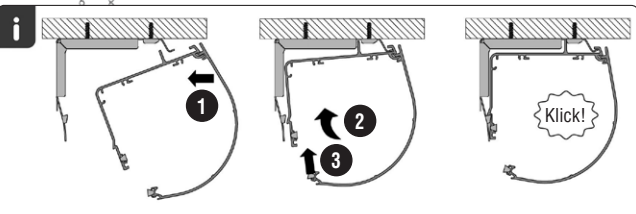

www.schwoller.at

1 Montage der Träger:**1** Montage der Träger:

Information Träger

Anlagenbreite bis	100 cm	190 cm	280 cm	360 cm
Trägeranzahl	2	3	4	5

A Medium-Rollo mit Montageprofil

B Medium-Rollo mit Kassette

A Medium-Rollo mit Montageprofil

Montage

2

i

2a Montage an der Wand:

2b Montage an der Decke:

A B**Option: seitliche Seilführung****1** Art.Nr. XMSE – Ausführung mit seitlicher Seilführung

Montage an der Wand
Art.-Nr.: XMSEWA