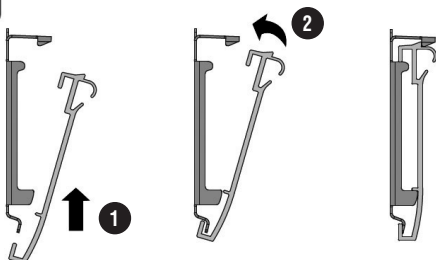

Achtung

Kleine Kinder können durch Schlingen in Zugschnüren, Ketten, Gurten und innen befindlichen Schnüren zum Betätigen des Produktes stranguliert werden. Der Hals eines Kindes kann in Schnüre verwickelt werden. Betten, Kinderbetten und Möbel sind entfernt von Schnüren für Fensterabdeckungen aufzustellen. Schnüre sind aus der Reichweite von Kindern zu halten, um Strangulierung und Verwicklungen zu vermeiden. Schnüre dürfen nicht miteinander verknüpft werden. Es ist sicherzustellen, dass sich Schnüre nicht verwickeln und eine Schlinge bilden.

www.schwoller.at

1 Montage der Träger:**1** Montage der Träger:

Information Träger

Anlagenbreite bis	100 cm	190 cm	280 cm	360 cm
Trägeranzahl	2	3	4	5

A Medium-Rollo mit Montageprofil

B Medium-Rollo mit Kassette

A Medium-Rollo mit Montageprofil

Montage

2

i

2a Montage an der Wand:

2b Montage an der Decke:

A B**Option: seitliche Seilführung****1** Art.Nr. XMSE – Ausführung mit seitlicher Seilführung

Montage an der Wand
Art.-Nr.: XMSEWA