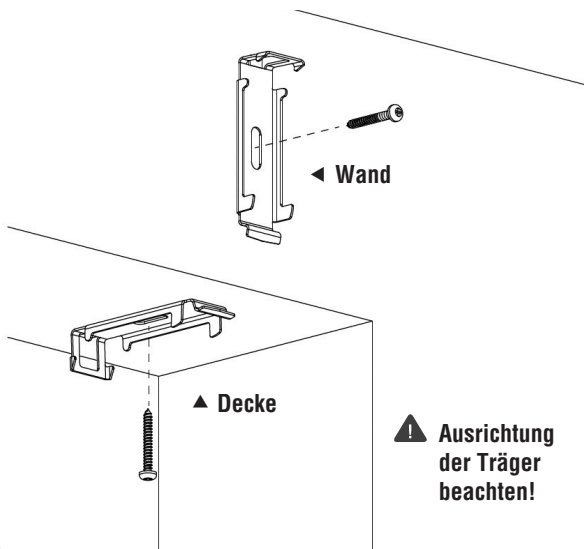

1 Montage der Träger: