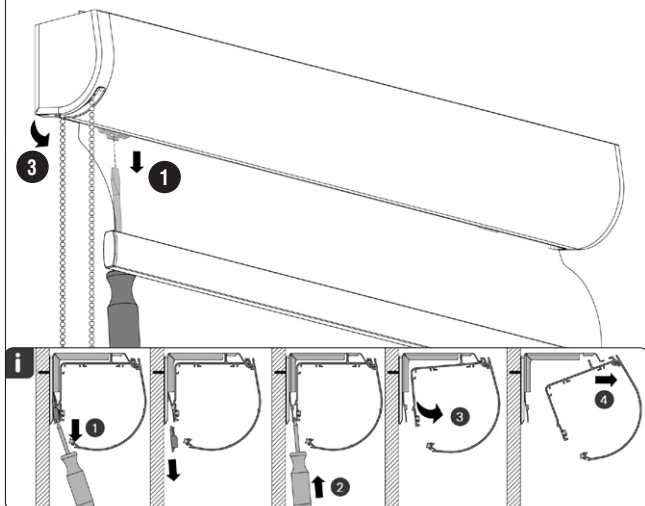

Achtung

Kleine Kinder können durch Schlingen in Zugschnüren, Ketten, Gurten und innen befindlichen Schnüren zum Betätigen des Produktes stranguliert werden. Der Hals eines Kindes kann in Schnüre verwickelt werden. Betten, Kinderbetten und Möbel sind entfernt von Schnüren für Fensterabdeckungen aufzustellen. Schnüre sind aus der Reichweite von Kindern zu halten, um Strangulierung und Verwicklungen zu vermeiden. Schnüre dürfen nicht miteinander verknüpft werden. Es ist sicherzustellen, dass sich Schnüre nicht verwickeln und eine Schlinge bilden.

www.schwoller.at

1 Montage der Träger:**1** Montage der Träger:

Information Träger

Anlagenbreite bis	100 cm	190 cm	280 cm	360 cm
Trägeranzahl	2	3	4	5

A Medium-Rollo mit Montageprofil

B Medium-Rollo mit Kassette

A Medium-Rollo mit Montageprofil

Montage

2

i

2a Montage an der Wand:

2b Montage an der Decke:

A B**Option: seitliche Seilführung****1** Art.Nr. XMSE – Ausführung mit seitlicher Seilführung

Montage an der Wand
Art.-Nr.: XMSEWA

Montage am Boden
Art.-Nr.: XMSEDE

**A** Medium-Rollo mit Montageprofil**Demontage****1**

1 Wand-Demontage:**1 Decken-Demontage:**