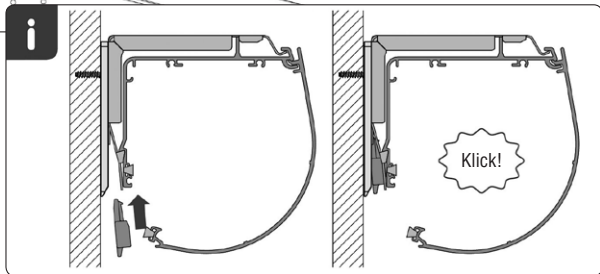

www.schwoller.at

1 Montage der Träger:**1** Montage der Träger:

Information Träger

Anlagenbreite bis	100 cm	190 cm	280 cm	360 cm
Trägeranzahl	2	3	4	5

A Medium-Rollo mit Montageprofil

B Medium-Rollo mit Kassette

A Medium-Rollo mit Montageprofil

Montage

2

i

2a Montage an der Wand:

2b Montage an der Decke:

A B**Option: seitliche Seilführung****1** Art.Nr. XMSE – Ausführung mit seitlicher Seilführung

Montage an der Wand
Art.-Nr.: XMSEWA