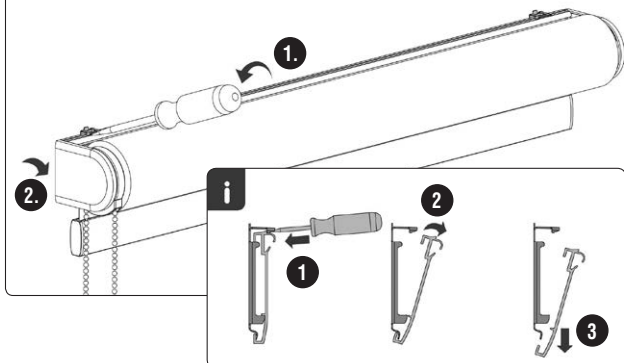

A Medium-Rollo mit Montageprofil

Demontage

1