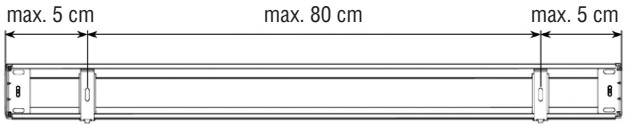

www.schwoller.at

1 Montage der Träger:**1** Montage der Träger:

Information Träger

Anlagenbreite bis	100 cm	190 cm	280 cm	360 cm
Trägeranzahl	2	3	4	5

A Medium-Rollo mit Montageprofil

B Medium-Rollo mit Kassette