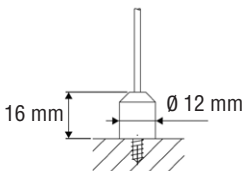

Montage am Boden
Art.-Nr.: XMSEDE