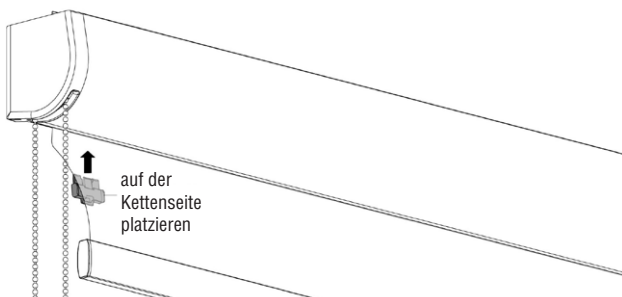

A Medium-Rollo mit Montageprofil

Montage

2

i

2a Montage an der Wand:

2b Montage an der Decke:

A B**Option: seitliche Seilführung****1** Art.Nr. XMSE – Ausführung mit seitlicher Seilführung

Montage an der Wand
Art.-Nr.: XMSEWA