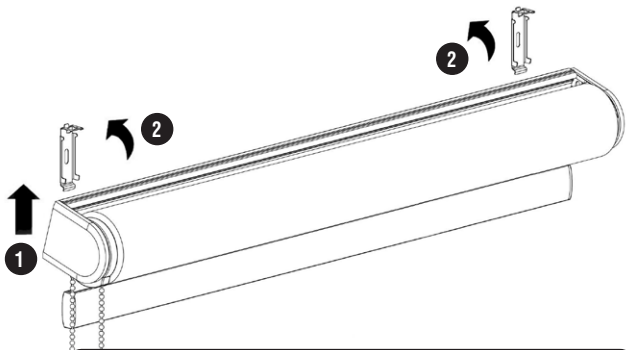

Achtung

Kleine Kinder können durch Schlingen in Zugschnüren, Ketten, Gurten und innen befindlichen Schnüren zum Betätigen des Produktes stranguliert werden. Der Hals eines Kindes kann in Schnüre verwickelt werden. Betten, Kinderbetten und Möbel sind entfernt von Schnüren für Fensterabdeckungen aufzustellen. Schnüre sind aus der Reichweite von Kindern zu halten, um Strangulierung und Verwicklungen zu vermeiden. Schnüre dürfen nicht miteinander verknüpft werden. Es ist sicherzustellen, dass sich Schnüre nicht verwickeln und eine Schlinge bilden.

www.schwoller.at

1 Montage der Träger:**1** Montage der Träger:

Information Träger

Anlagenbreite bis	100 cm	190 cm	280 cm	360 cm
Trägeranzahl	2	3	4	5

A Medium-Rollo mit Montageprofil

B Medium-Rollo mit Kassette

A Medium-Rollo mit Montageprofil

Montage

2

i

2a Montage an der Wand:

2b Montage an der Decke:

A B**Option: seitliche Seilführung****1** Art.Nr. XMSE – Ausführung mit seitlicher Seilführung

Montage an der Wand
Art.-Nr.: XMSEWA