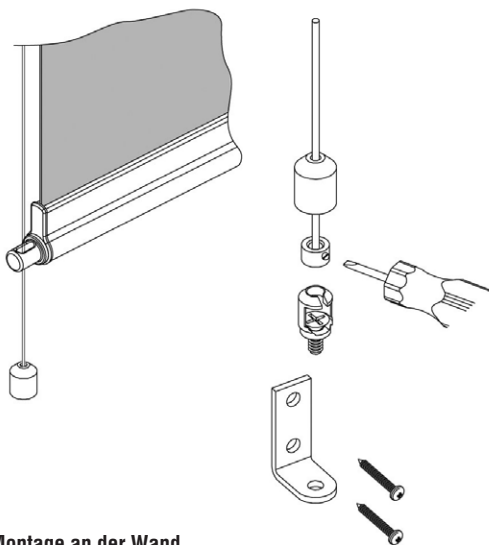

Achtung

Kleine Kinder können durch Schlingen in Zugschnüren, Ketten, Gurten und innen befindlichen Schnüren zum Betätigen des Produktes stranguliert werden. Der Hals eines Kindes kann in Schnüre verwickelt werden. Betten, Kinderbetten und Möbel sind entfernt von Schnüren für Fensterabdeckungen aufzustellen. Schnüre sind aus der Reichweite von Kindern zu halten, um Strangulierung und Verwicklungen zu vermeiden. Schnüre dürfen nicht miteinander verknüpft werden. Es ist sicherzustellen, dass sich Schnüre nicht verwickeln und eine Schlinge bilden.

A Medium-Rollo mit Montageprofil

Montage

2

i

2a Montage an der Wand:

2b Montage an der Decke:

A B**Option: seitliche Seilführung****1** Art.Nr. XMSE – Ausführung mit seitlicher Seilführung

Montage an der Wand
Art.-Nr.: XMSEWA