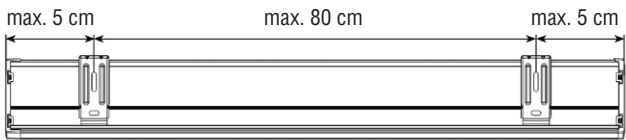

www.schwoller.at

1 Montage der Träger:**1** Montage der Träger:

Information Träger

Anlagenbreite bis	100 cm	190 cm	280 cm	360 cm
Trägeranzahl	2	3	4	5

A Medium-Rollo mit Montageprofil

B Medium-Rollo mit Kassette

A Medium-Rollo mit Montageprofil

Montage

2

i

2a Montage an der Wand:

2b Montage an der Decke:

A B**Option: seitliche Seilführung****1** Art.Nr. XMSE – Ausführung mit seitlicher Seilführung

Montage an der Wand
Art.-Nr.: XMSEWA