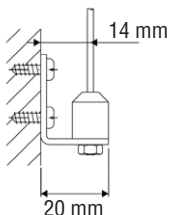

www.schwoller.at

1 Montage der Träger:**1** Montage der Träger:

Information Träger

Anlagenbreite bis	100 cm	190 cm	280 cm	360 cm
Trägeranzahl	2	3	4	5

A Medium-Rollo mit Montageprofil

B Medium-Rollo mit Kassette

A Medium-Rollo mit Montageprofil

Montage

2

i

2a Montage an der Wand:

2b Montage an der Decke:

A B**Option: seitliche Seilführung****1** Art.Nr. XMSE – Ausführung mit seitlicher Seilführung

Montage an der Wand
Art.-Nr.: XMSEWA